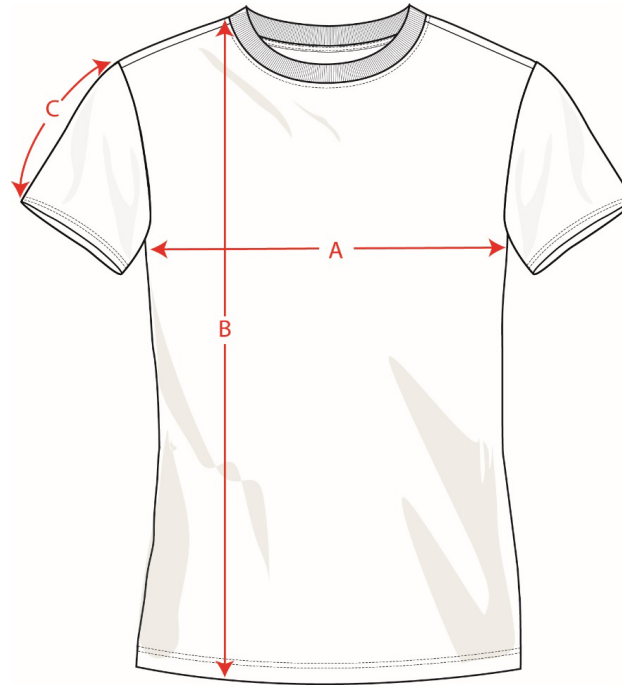

110-9 T-Shirt, kurzarm, Unisex

Größen/Sizes	XS	S	M	L	XL	XXL	3XL
A: 1/2 Brustweite/ Half Chest	46 cm	49 cm	52 cm	55 cm	58 cm	61 cm	64 cm
B: Länge / Body Length	66 cm	69 cm	72 cm	74 cm	76 cm	78 cm	80 cm
C: Ärmellänge/ Sleeve Length	19,5 cm	20,5 cm	21,5 cm	22,5 cm	22,5 cm	23,5 cm	24,5 cm