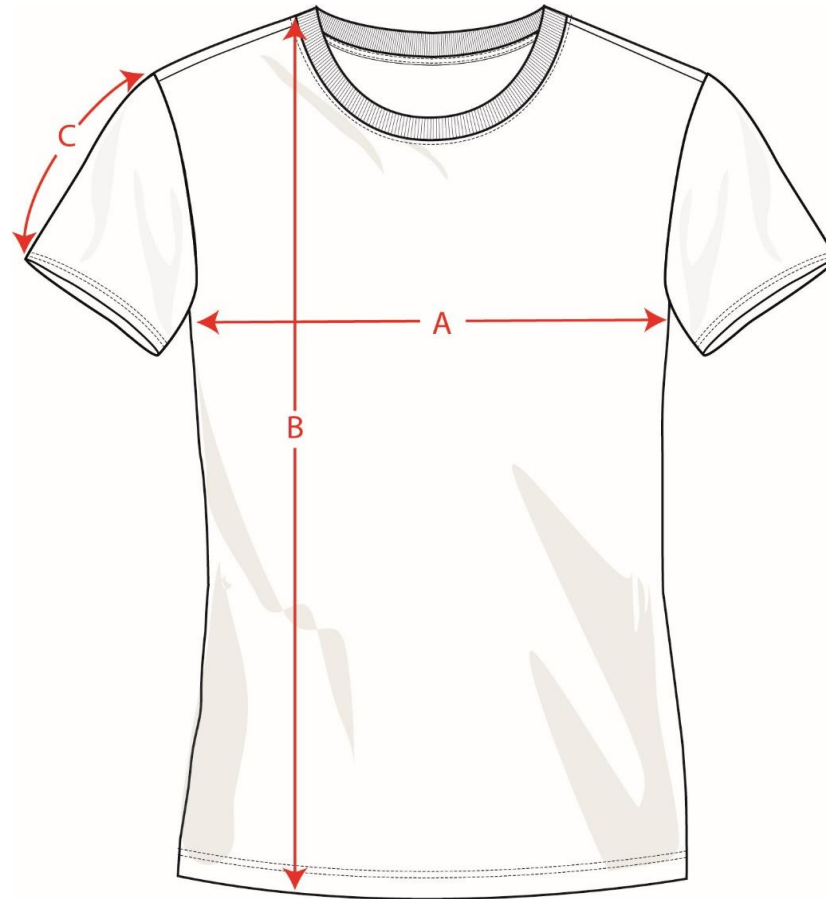

110-32 T-Shirt, kurzarm, Damen

Größen/Sizes	XS	S	M	L	XL	XXL
A: 1/2 Brustweite/ Half Chest	42 cm	44,5 cm	47,5 cm	50,5 cm	53,5 cm	56,5 cm
B: Länge / Body Length	62 cm	64 cm	66 cm	68 cm	69 cm	69 cm
C: Ärmellänge/ Sleeve Length	16 cm	16 cm	17 cm	17 cm	18 cm	18 cm