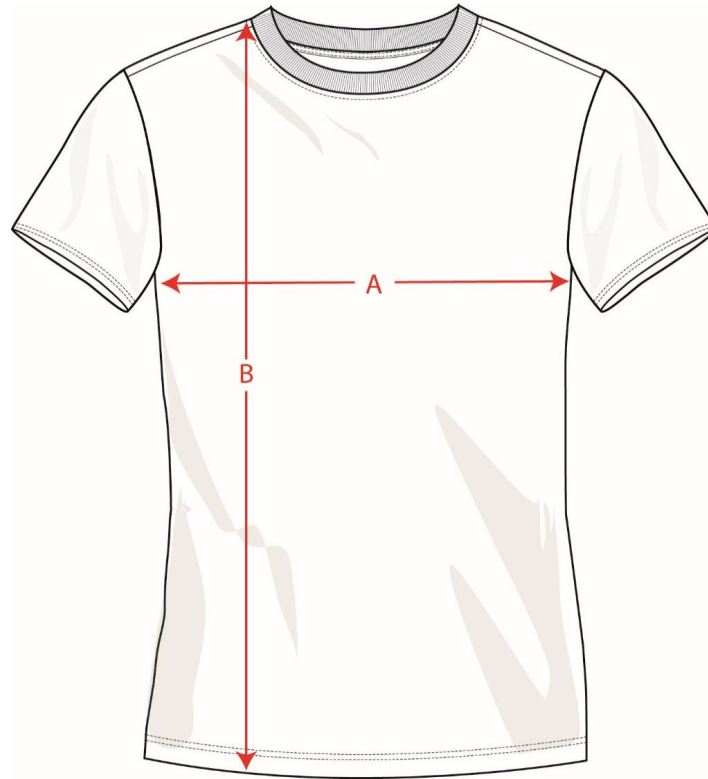

100-13 T-Shirt Kurzarm Damen

Größen/Sizes	XS	S	M	L	XL	2XL	3XL
A: 1/2 Brustweite/ Half Chest	43 cm	45 cm	47 cm	49 cm	52 cm	55 cm	59 cm
B: Länge / Body Length	65 cm	66 cm	67 cm	68 cm	69 cm	70 cm	71 cm